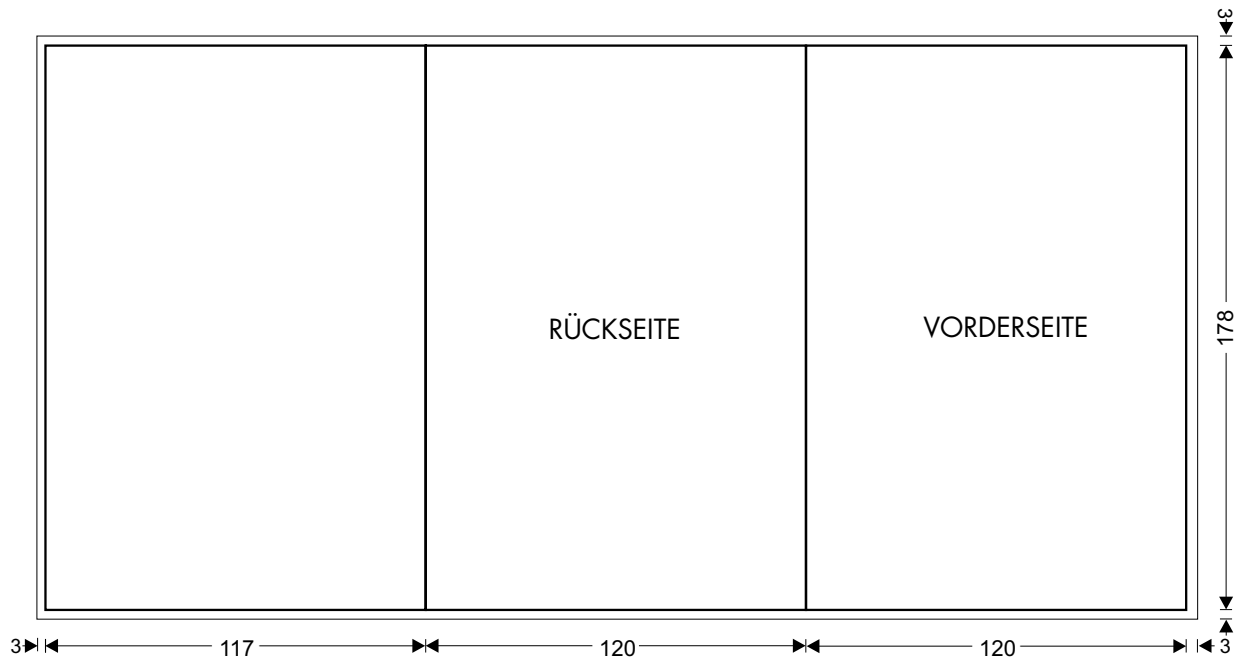

## 61: Booklet, 6 Seiten Wickelfalz für SUPER JEWEL BOX KING

- Format: 120 x 178 mm, offen 357 x 178 mm (plus 3 mm Beschnitt)
- Material: 170 g/m<sup>2</sup> maschinengestrichen Bilderdruck
- Druck: Offsetdruck (EURO-Skala bzw. Sonderfarben: PANTONE und HKS)
- Umfang: 6 Seiten