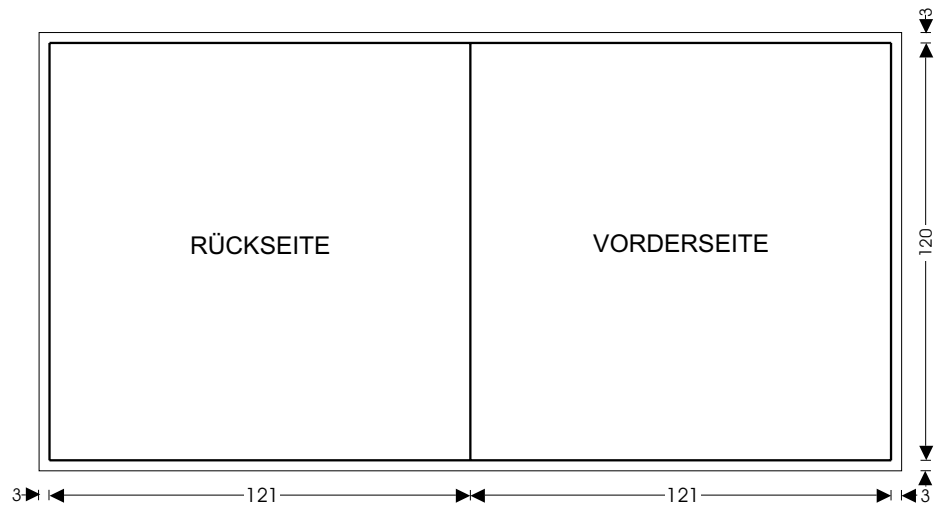

DVD™-DRUCKSPEZIFIKATION

46: Booklet, Klammerheftung, für SUPER JEWEL BOX STANDARD

Format: 121 x 120 mm (plus 3 mm Beschnitt)
Material: Maschinengestrichen Bilderdruck
Druck: Offsetdruck (EURO-Skala bzw. Sonderfarben: PANTONE und HKS)