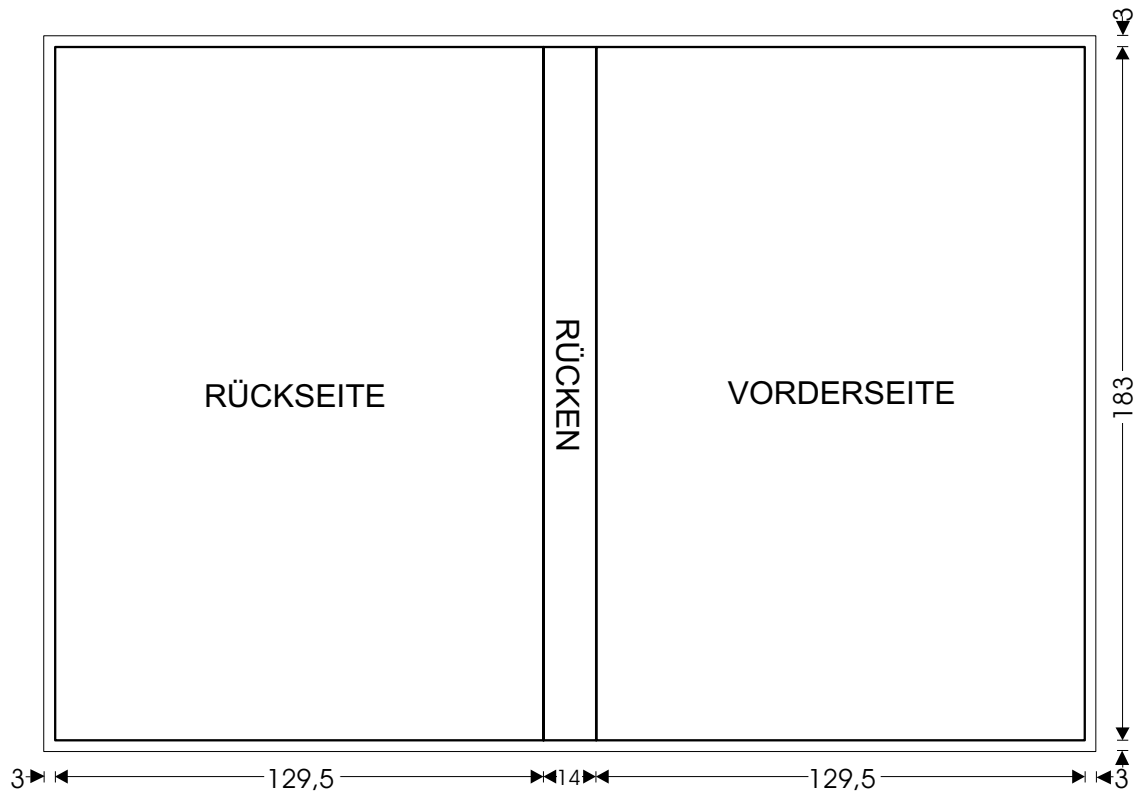

# DVD™-DRUCKSPEZIFIKATION

## 25: Inlay für Soft Box (AMARAY)

Format: 273 x 183 mm (plus 3 mm Beschnitt)  
Material: 170 g/m<sup>2</sup> maschinengestrichen Bilderdruck.  
Druck: Offsetdruck (EURO-Skala bzw. Sonderfarben: PANTONE und HKS)