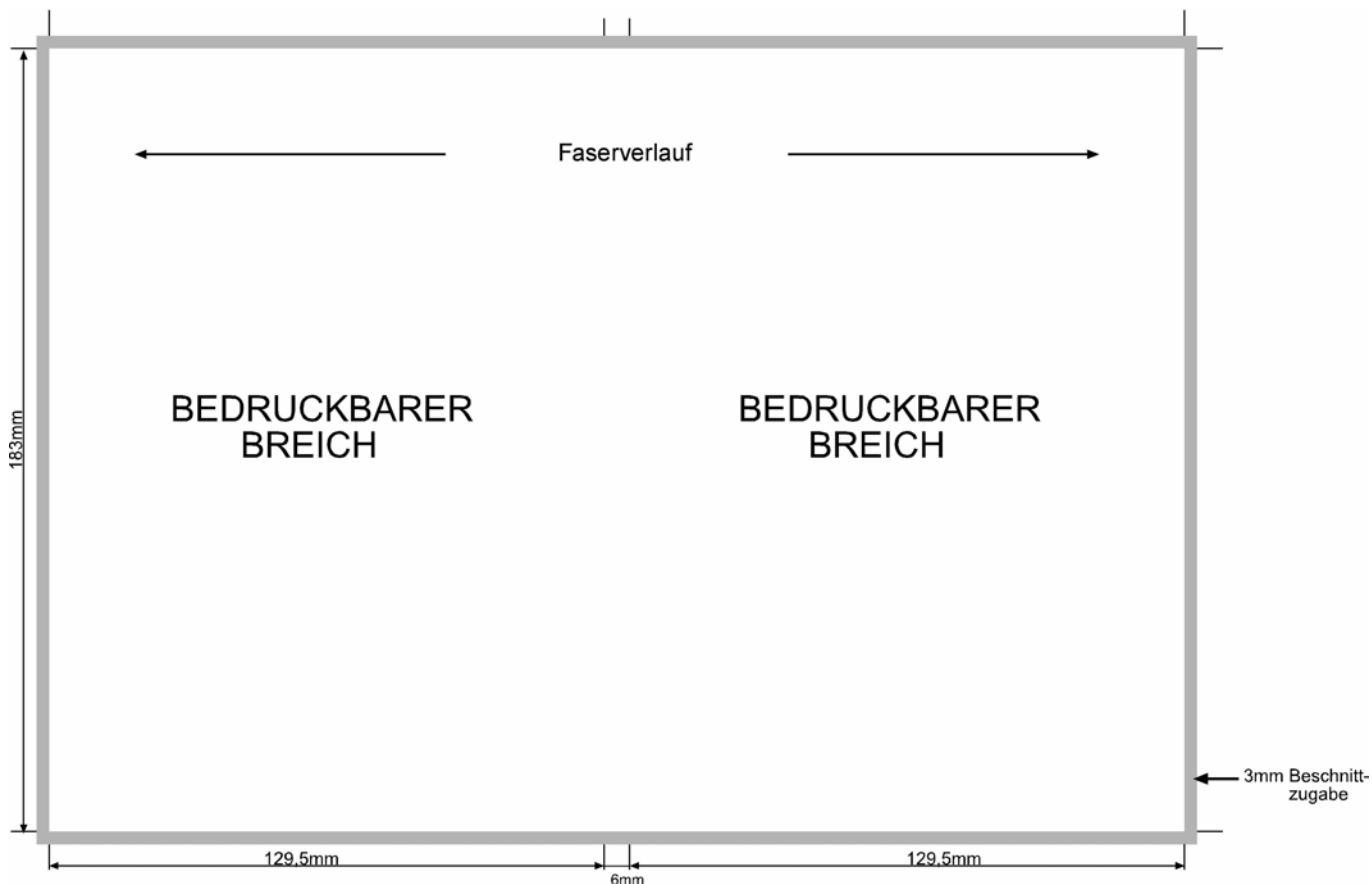

DVD - Inlaycard (SlimPac)

- Material: holzfreies Kunstdruckpapier; 150 – 190 g/m²
beidseitig doppelt gestrichen, außen lackiert
- Bedruckung: 4/0; 4/1 oder 4/4
- Format (Breite x Höhe): 265 x 183 mm
- Konfektionierung in: alle DVD Boxen mit 7mm Rückenbreite
(z.B. SlimPac; Thinpak)

Für die Anlieferung der Druckdaten ist die „Spezifikation zur Anlieferung von Lithodaten“ (Spezi-Nr. 5.000) zu beachten!

DVD – Inlaycard (SlimPac)	Spezi-Nr.: 5.006	Bearbeiter: QM
	Gültig ab: 13.10.2004	Version: 02.04
	Letzte Aktualisierung: 04.11.2004	Seite 1 von 1