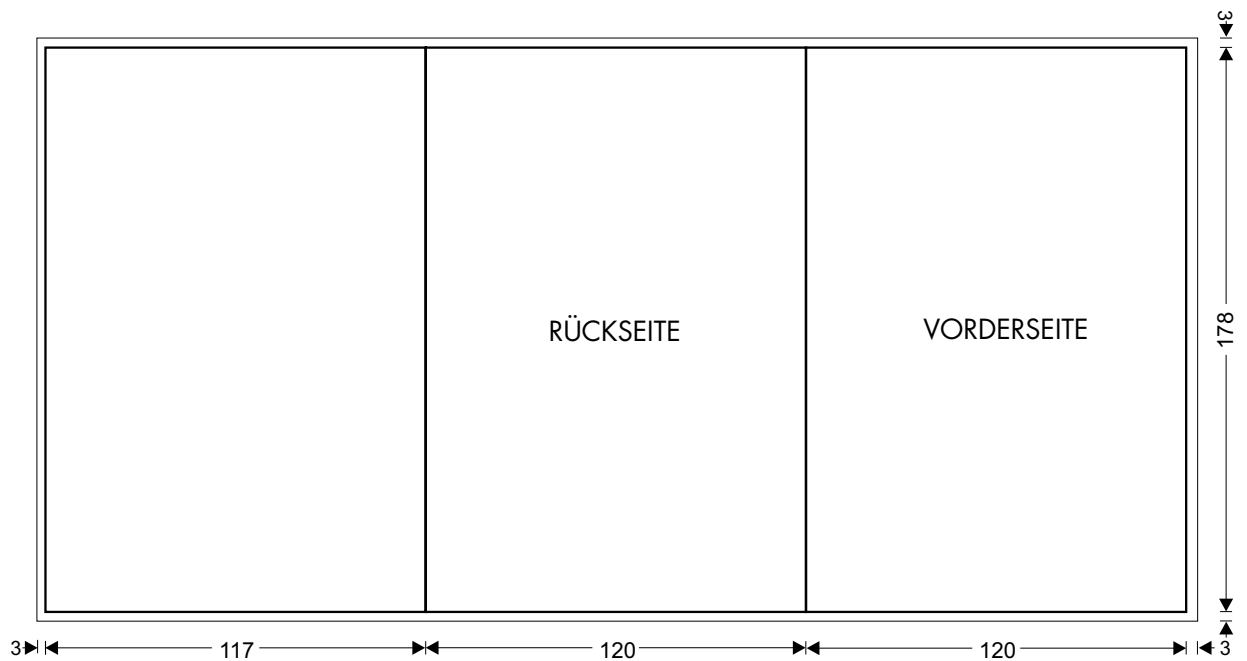

## 61: Booklet, 6 Seiten Wickelfalz für SUPER JEWEL BOX KING

- Format: 120 x 178 mm, offen 357 x 178 mm (plus 3 mm Beschnitt)  
Material: 170 g/m<sup>2</sup> maschinengestrichen Bilderdruck  
Druck: Offsetdruck (EURO-Skala bzw. Sonderfarben: PANTONE und HKS)  
Umfang: 6 Seiten