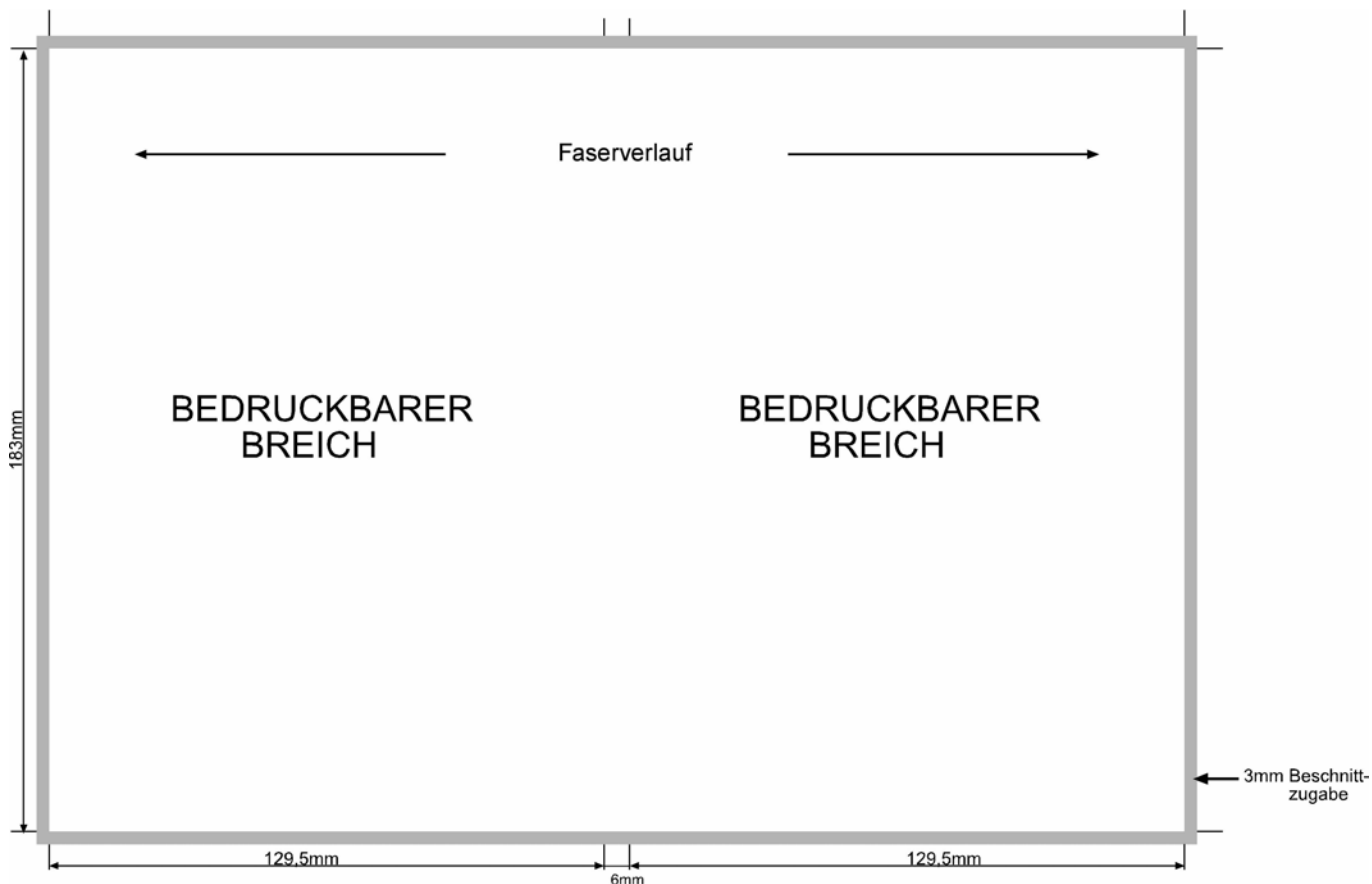

# DVD - Inlaycard (SlimPac)

---

- Material: holzfreies Kunstdruckpapier; 150 – 190 g/m<sup>2</sup>  
beidseitig doppelt gestrichen, außen lackiert
- Bedruckung: 4/0; 4/1 oder 4/4
- Format (Breite x Höhe): 265 x 183 mm
- Konfektionierung in: alle DVD Boxen mit 7mm Rückenbreite  
(z.B. SlimPac; Thinpak)

Für die Anlieferung der Druckdaten ist die „Spezifikation zur Anlieferung von Lithodaten“ (Spezi-Nr. 5.000) zu beachten!

DVD – Inlaycard (SlimPac)	Spezi-Nr.: 5.006	Bearbeiter: QM
	Gültig ab: 13.10.2004	Version: 02.04
	Letzte Aktualisierung: 04.11.2004	Seite 1 von 1